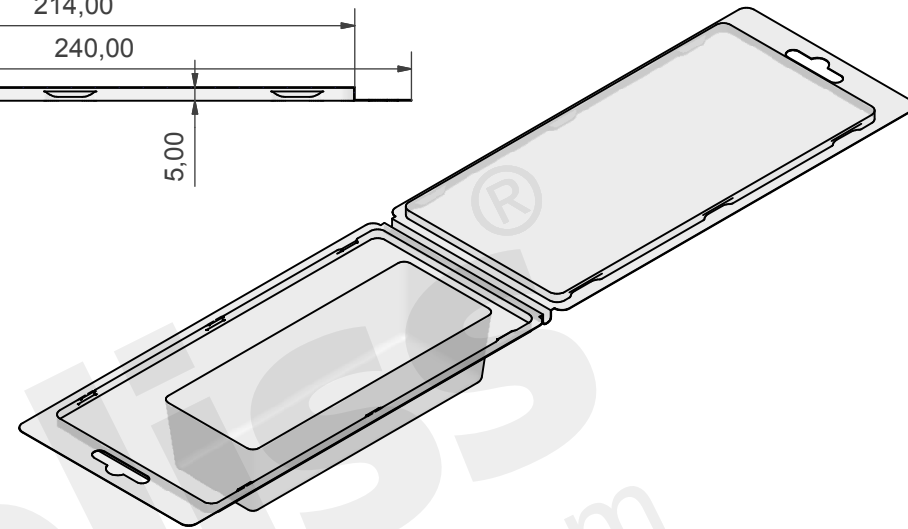

### A-A (1:2)

### B-B (1:2)

### C

		<b>Product Code</b> CS115240/60-160-40	
<b>Material</b> PET GAG 0,50mm		<b>Tolerance</b> ±0,5mm	
		<b>Release Date</b> 4-6-2007	