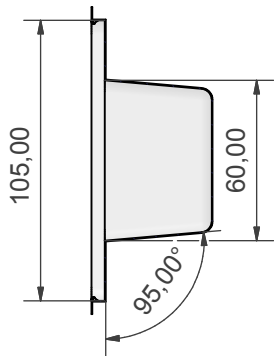

### A-A (1:2)

### B-B (1:2)

### C

		<b>Product Code</b> CS115240/60-160-40	
<b>Material</b> PET GAG 0,50mm		<b>Tolerance</b> ±0,5mm	
		<b>Release Date</b> 4-6-2007	