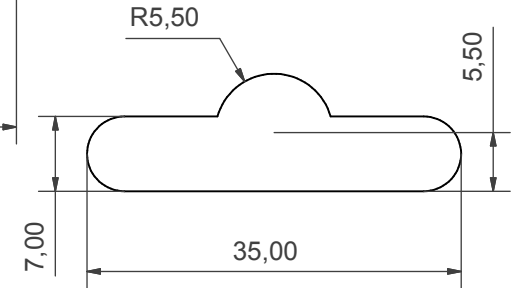

### B-B (1:2)

### C

		<b>Product Code</b> CS115240/60-160-40	
<b>Material</b> PET GAG 0,50mm		<b>Tolerance</b> ±0,5mm	
		<b>Release Date</b> 4-6-2007	