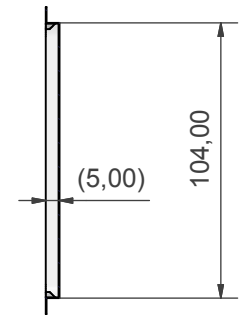

### C

		<b>Product Code</b> CS115240/60-160-40	
<b>Material</b> PET GAG 0,50mm		<b>Tolerance</b> ±0,5mm	
		<b>Release Date</b> 4-6-2007	